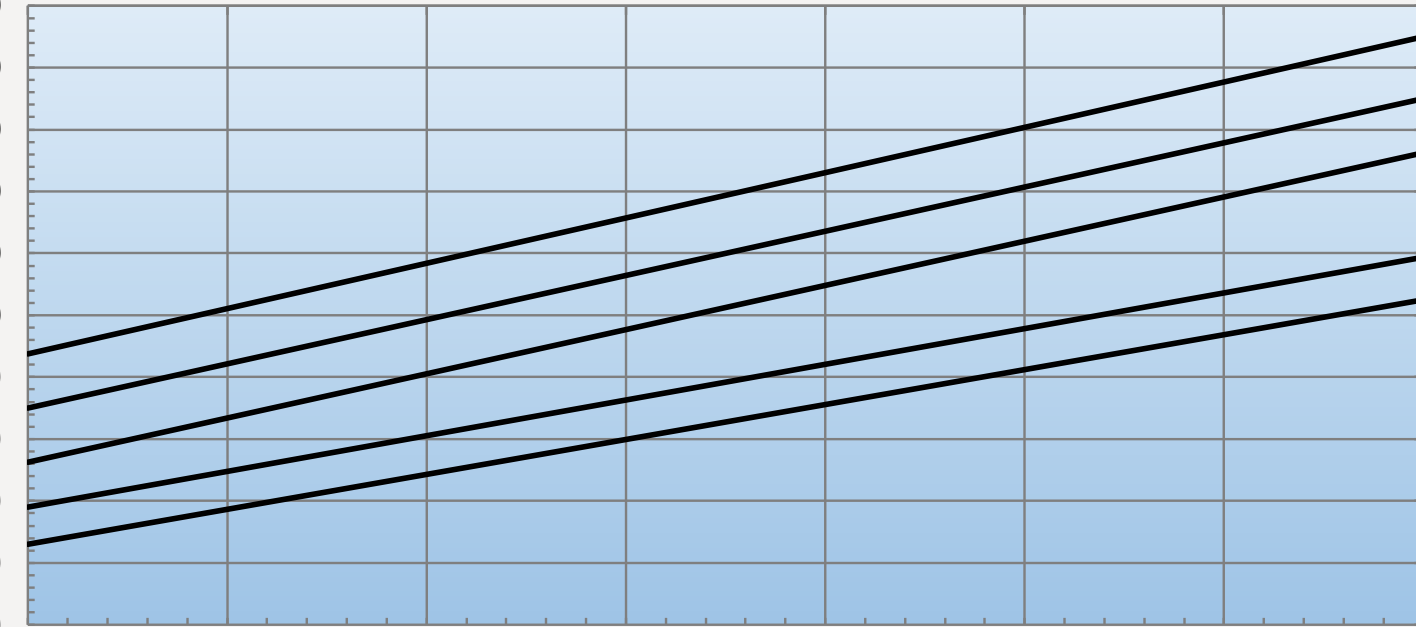

IQ12000EV 400V/50HZ CAPACITY CHART

WATTS BTU/HR

5,861 20000
5,275 18000
4,689 16000
4,103 14000
3,517 12000
2,931 10000
2,345 8000
1,758 6000
1,172 4000
586 2000
0 0

77°F/25°C
95°F/35°C
113°F/45°C
131°F/55°C
140°F/60°C