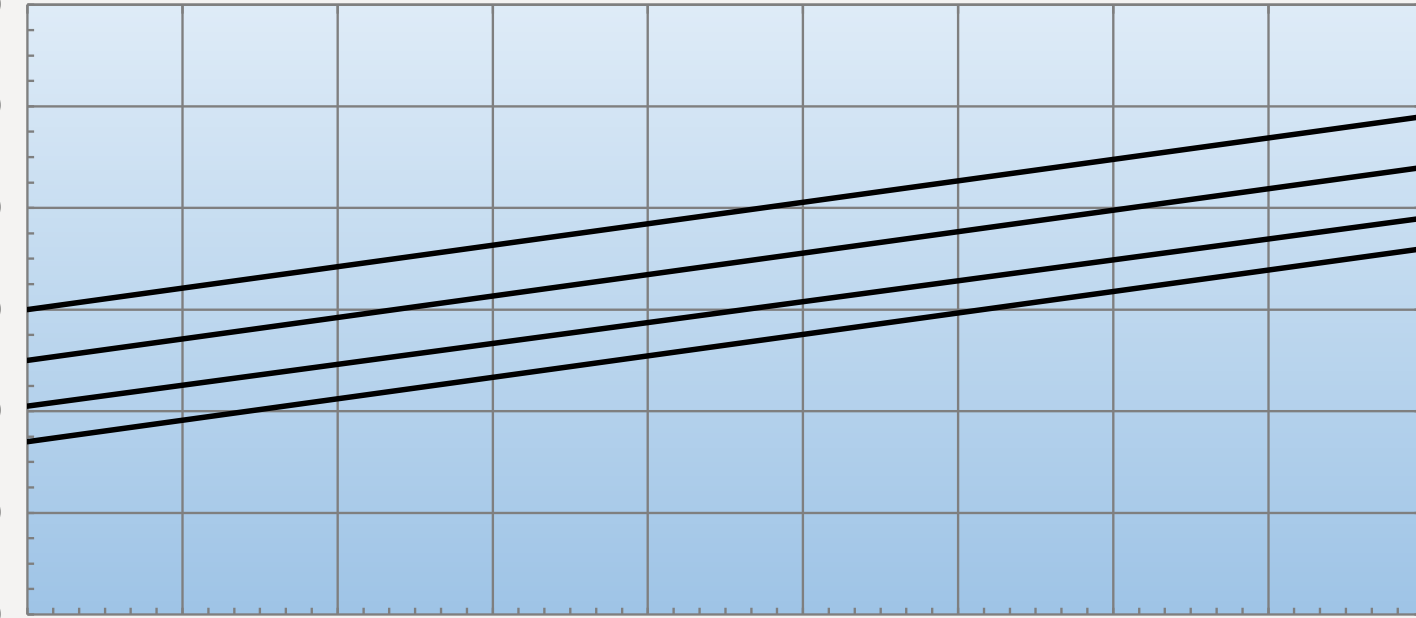

# IQ3000T 120V/60HZ CAPACITY CHART

WATTS BTU/HR

1,758 6000  
1,465 5000  
1,172 4000  
879 3000  
586 2000  
293 1000  
0 0

77°F/25°C  
95°F/35°C  
113°F/45°C  
131°F/55°C

AMBIENT TEMPERATURE

77 83 89 95 101 107 113 119 125 131 °F  
25.0 28.3 31.7 35.0 38.3 41.7 45.0 48.3 51.7 55.0 °C

RETURN AIR TEMPERATURE