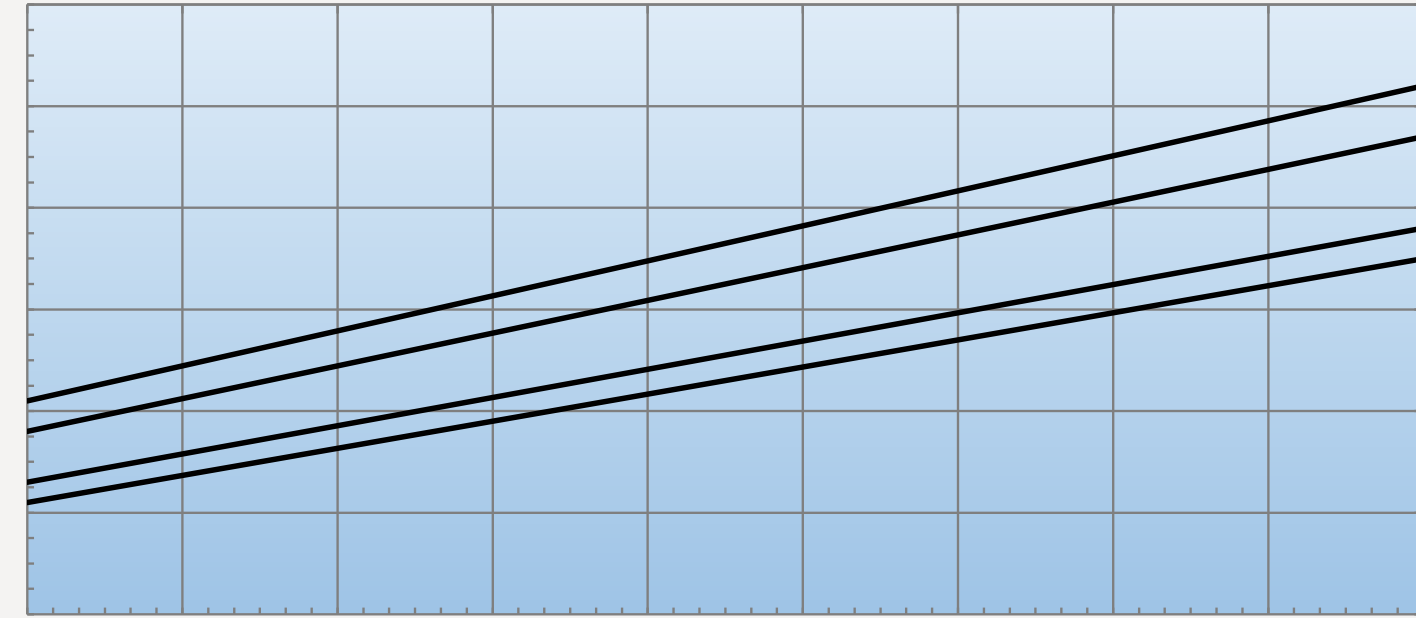

IQ3000VS 120V/60HZ CAPACITY CHART

WATTS BTU/HR

1,758 6000
1,465 5000
1,172 4000
879 3000
586 2000
293 1000
0 0

77 83 89 95 101 107 113 119 125 131 °F
25.0 28.3 31.7 35.0 38.3 41.7 45.0 48.3 51.7 55.0 °C

RETURN AIR TEMPERATURE