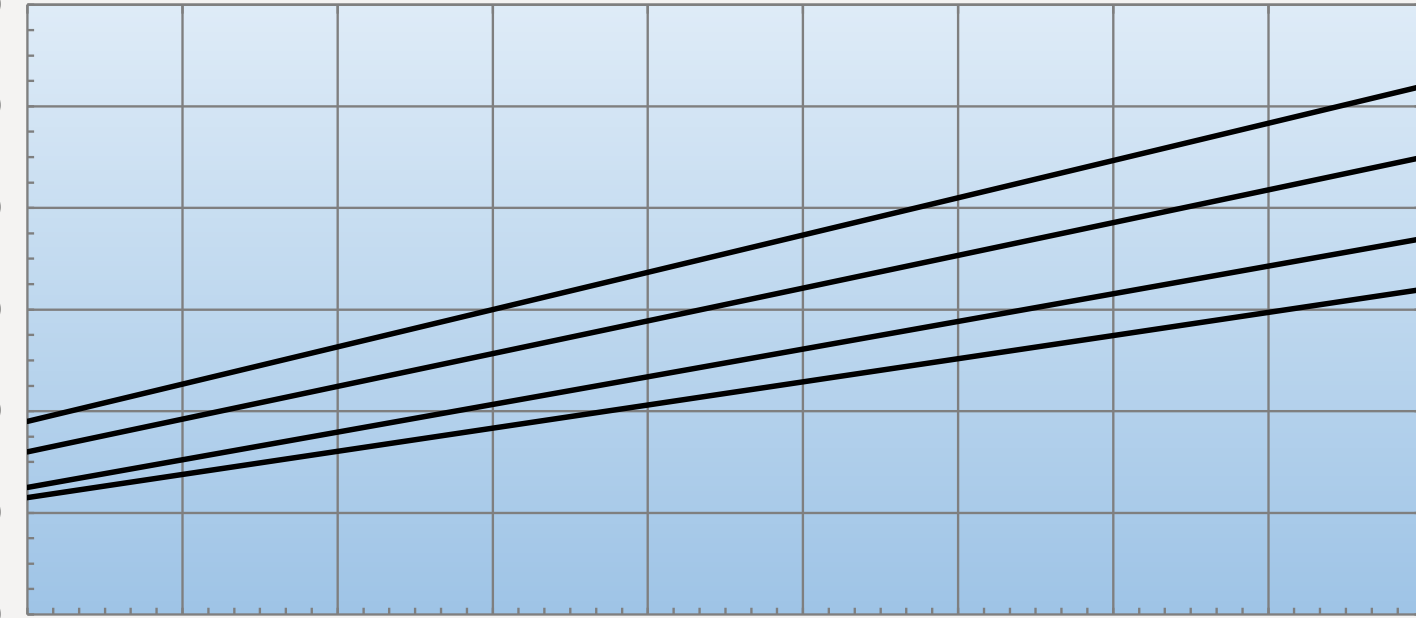

IQ3000VS 480V/60HZ CAPACITY CHART

WATTS BTU/HR

1,758 6000
1,465 5000
1,172 4000
879 3000
586 2000
293 1000
0 0

AMBIENT TEMPERATURE

77 83 89 95 101 107 113 119 125 131 °F
25.0 28.3 31.7 35.0 38.3 41.7 45.0 48.3 51.7 55.0 °C

RETURN AIR TEMPERATURE