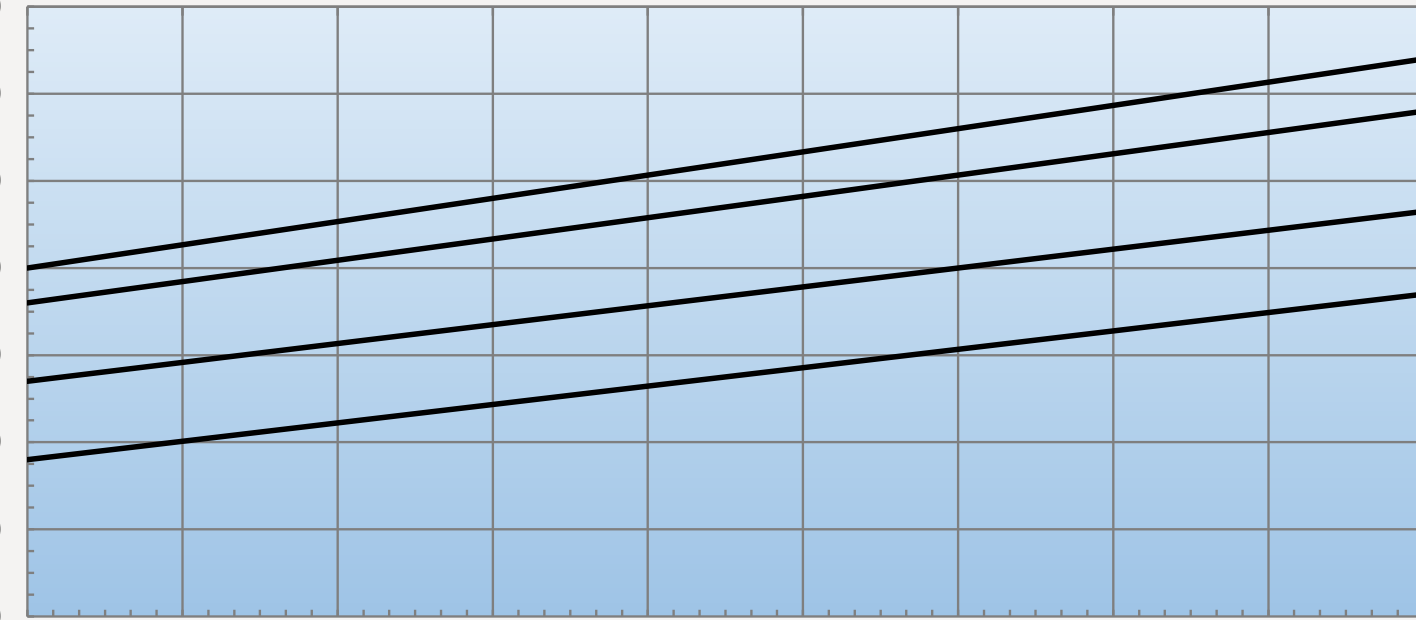

IQ3500V 480V/60HZ CAPACITY CHART

WATTS BTU/HR

2,051 7000
1,758 6000
1,465 5000
1,172 4000
879 3000
586 2000
293 1000
0 0

77 83 89 95 101 107 113 119 125 131 °F

25.0 28.3 31.7 35.0 38.3 41.7 45.0 48.3 51.7 55.0 °C

RETURN AIR TEMPERATURE

AMBIENT TEMPERATURE