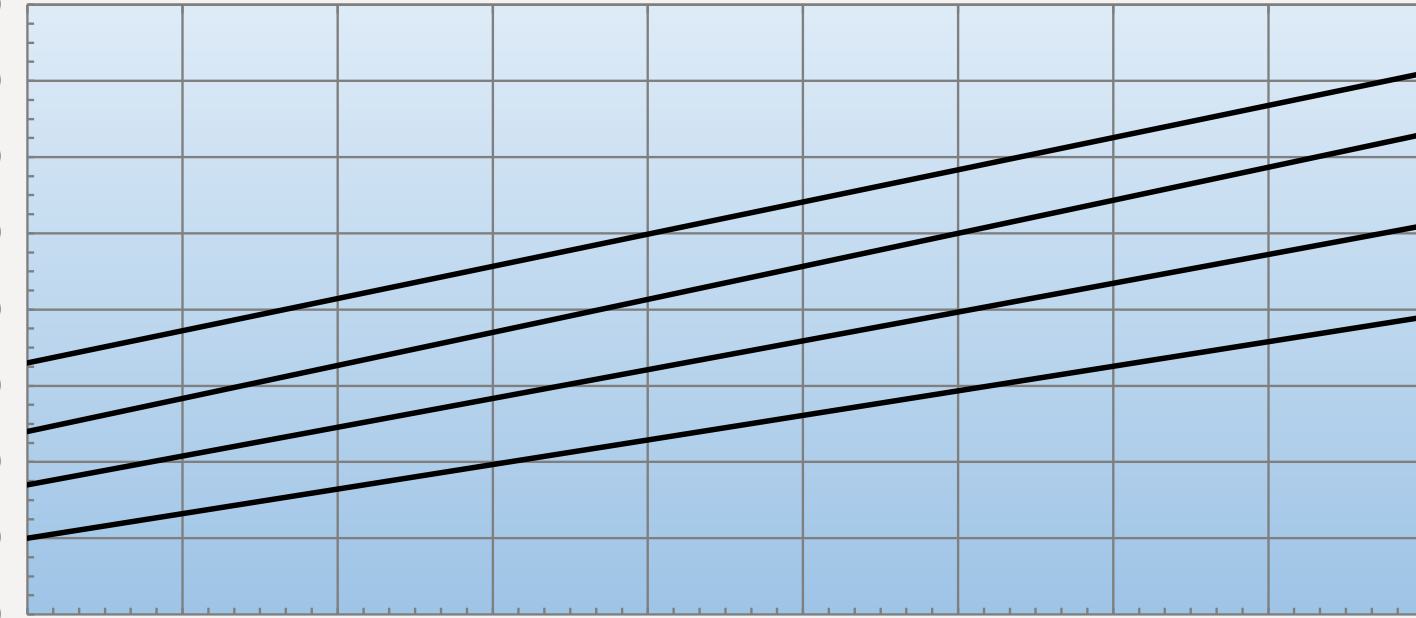

IQ4000VS 220V/50HZ CAPACITY CHART

WATTS BTU/HR

2,344 8000
2,051 7000
1,758 6000
1,465 5000
1,172 4000
879 3000
586 2000
293 1000
0 0

77 83 89 95 101 107 113 119 125 131 °F
25.0 28.3 31.7 35.0 38.3 41.7 45.0 48.3 51.7 55.0 °C