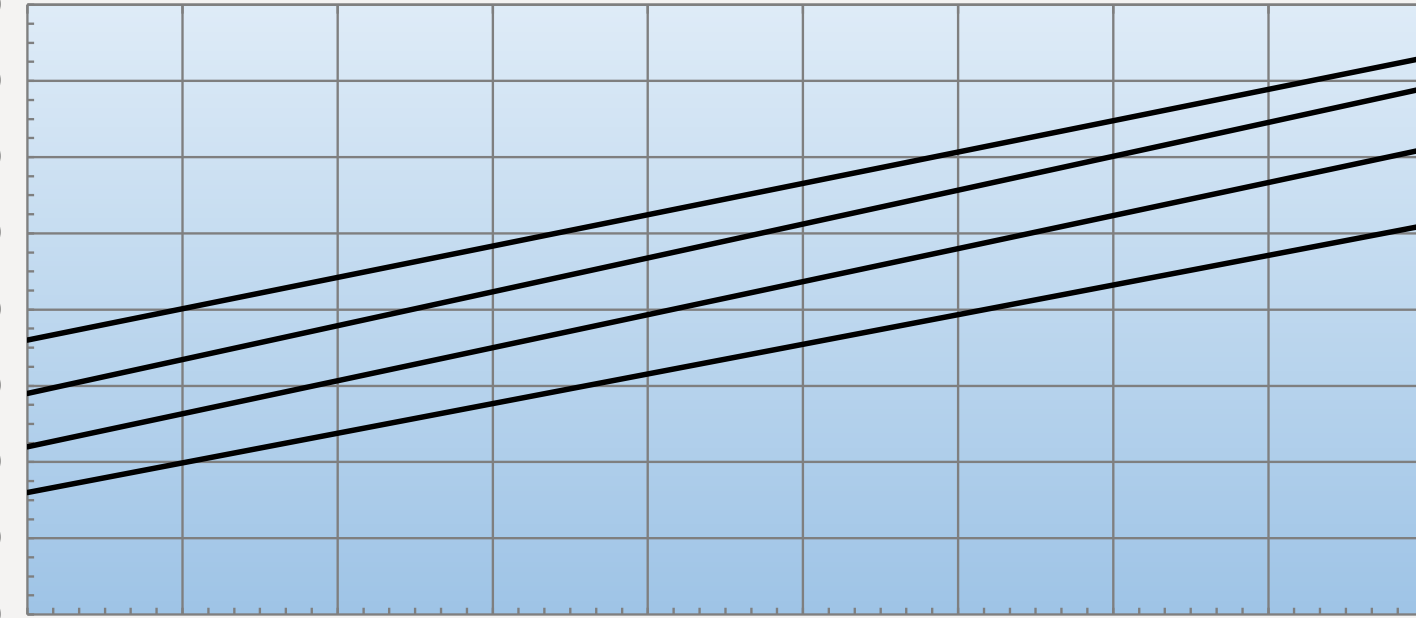

IQ4000VS 230V/60HZ CAPACITY CHART

WATTS BTU/HR

2,344 8000
2,051 7000
1,758 6000
1,465 5000
1,172 4000
879 3000
586 2000
293 1000
0 0

77°F/25°C
95°F/35°C
113°F/45°C
131°F/55°C

AMBIENT TEMPERATURE

77 83 89 95 101 107 113 119 125 131 °F
25.0 28.3 31.7 35.0 38.3 41.7 45.0 48.3 51.7 55.0 °C

RETURN AIR TEMPERATURE