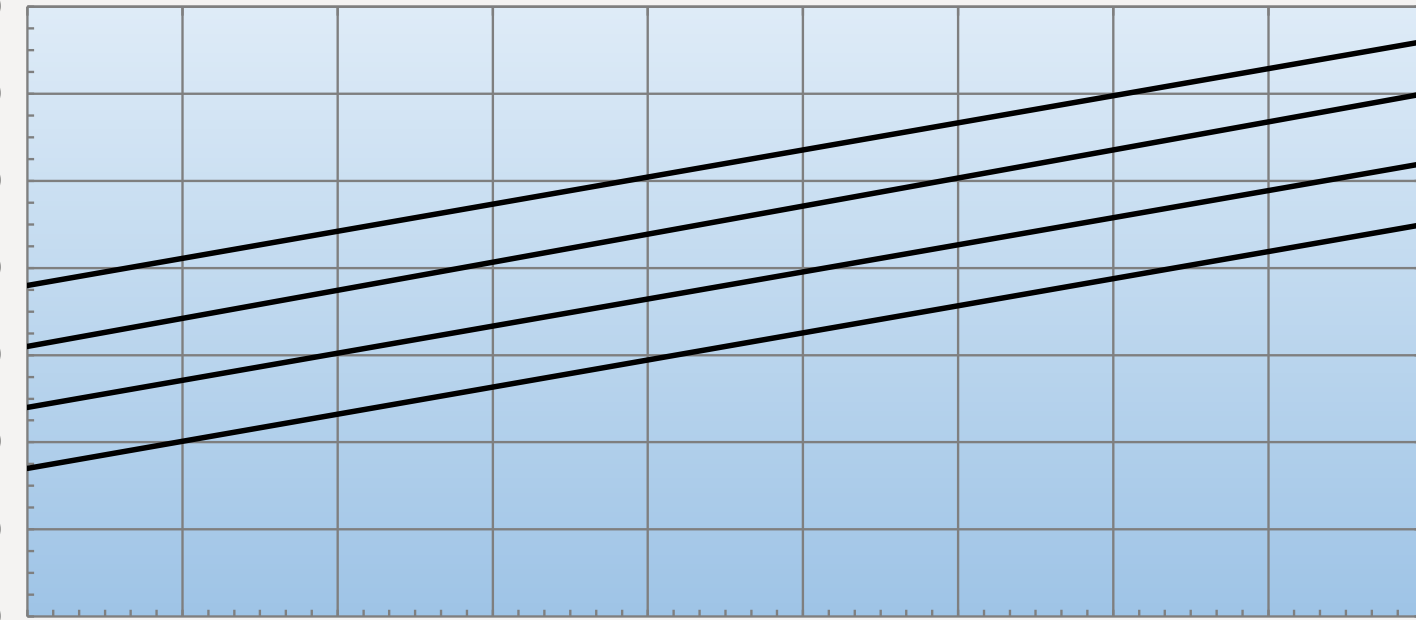

IQ4500T 120V/60HZ CAPACITY CHART

WATTS BTU/HR

2,051 7000
1,758 6000
1,465 5000
1,172 4000
879 3000
586 2000
293 1000
0 0

77°F/25°C
95°F/35°C
113°F/45°C
131°F/55°C

AMBIENT TEMPERATURE

77 83 89 95 101 107 113 119 125 131 °F
25.0 28.3 31.7 35.0 38.3 41.7 45.0 48.3 51.7 55.0 °C

RETURN AIR TEMPERATURE