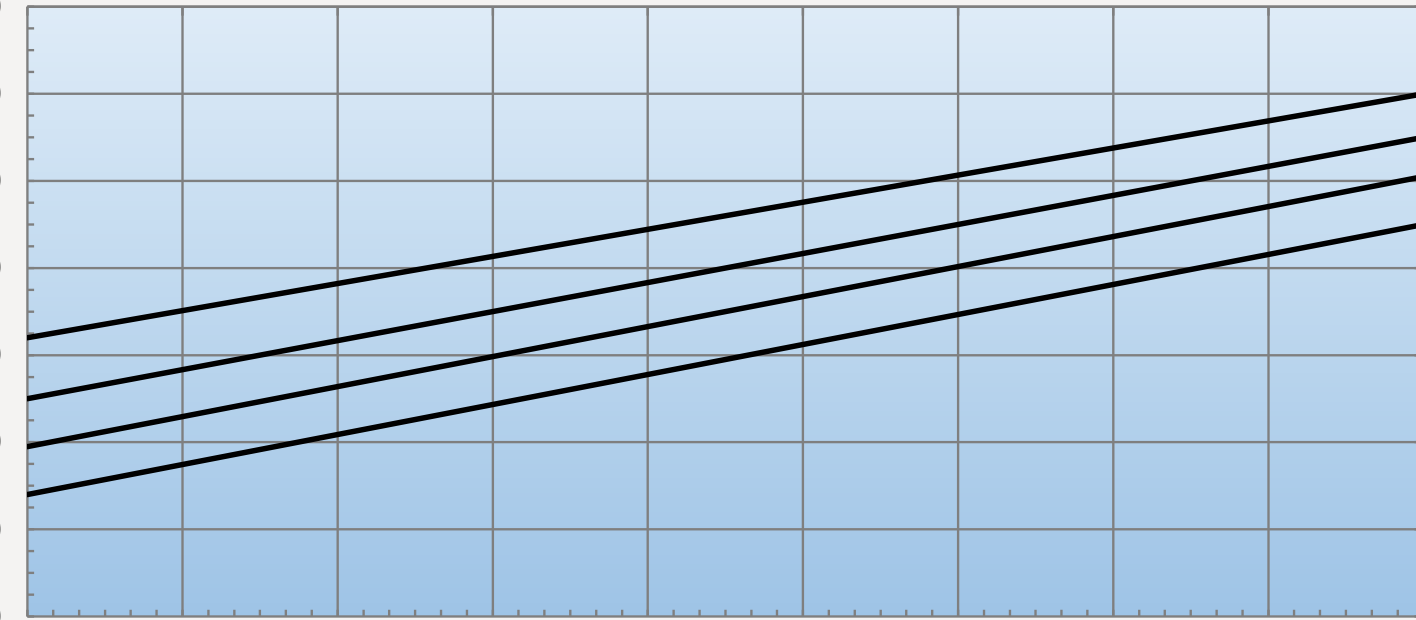

IQ4500T 230V/60HZ CAPACITY CHART

WATTS BTU/HR

2,051 7000
1,758 6000
1,465 5000
1,172 4000
879 3000
586 2000
293 1000
0 0

77 83 89 95 101 107 113 119 125 131 °F

25.0 28.3 31.7 35.0 38.3 41.7 45.0 48.3 51.7 55.0 °C

RETURN AIR TEMPERATURE

AMBIENT TEMPERATURE