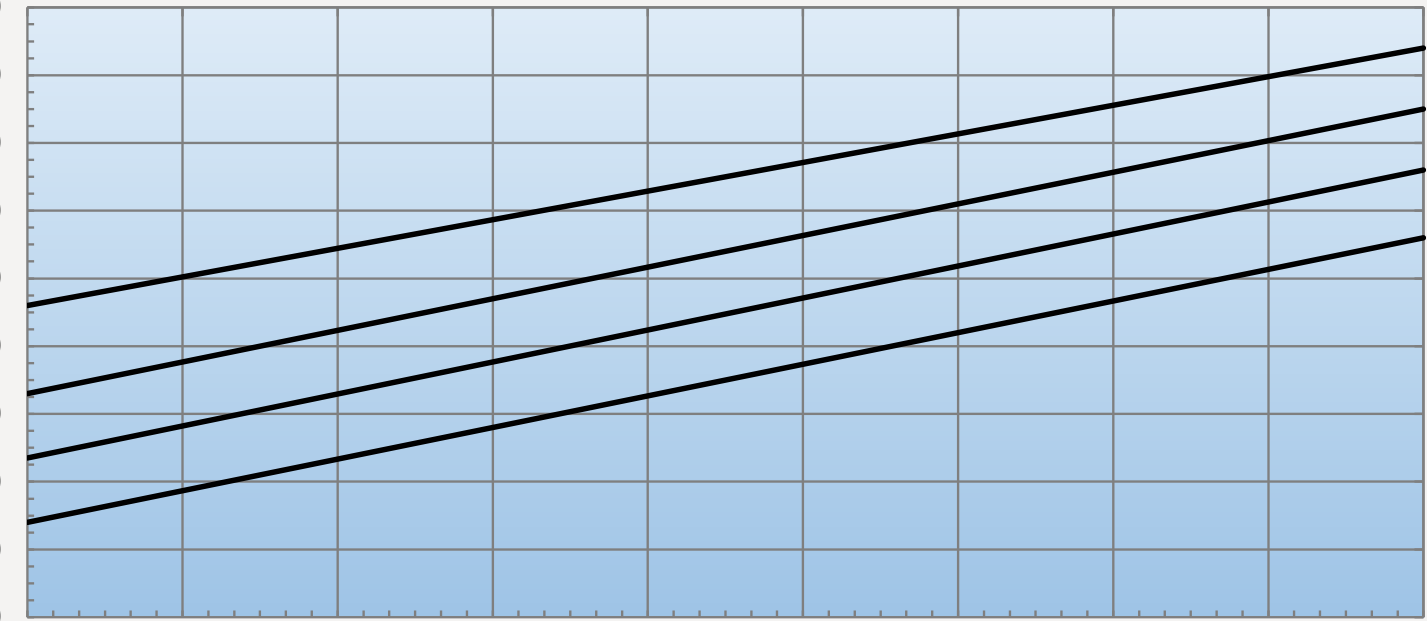

IQ5500VS 230V/60HZ CAPACITY CHART

WATTS BTU/HR

2,638 9000
2,345 8000
2,051 7000
1,758 6000
1,465 5000
1,172 4000
879 3000
586 2000
293 1000
0 0

77 83 89 95 101 107 113 119 125 131 °F
25.0 28.3 31.7 35.0 38.3 41.7 45.0 48.3 51.7 55.0 °C

RETURN AIR TEMPERATURE

AMBIENT TEMPERATURE