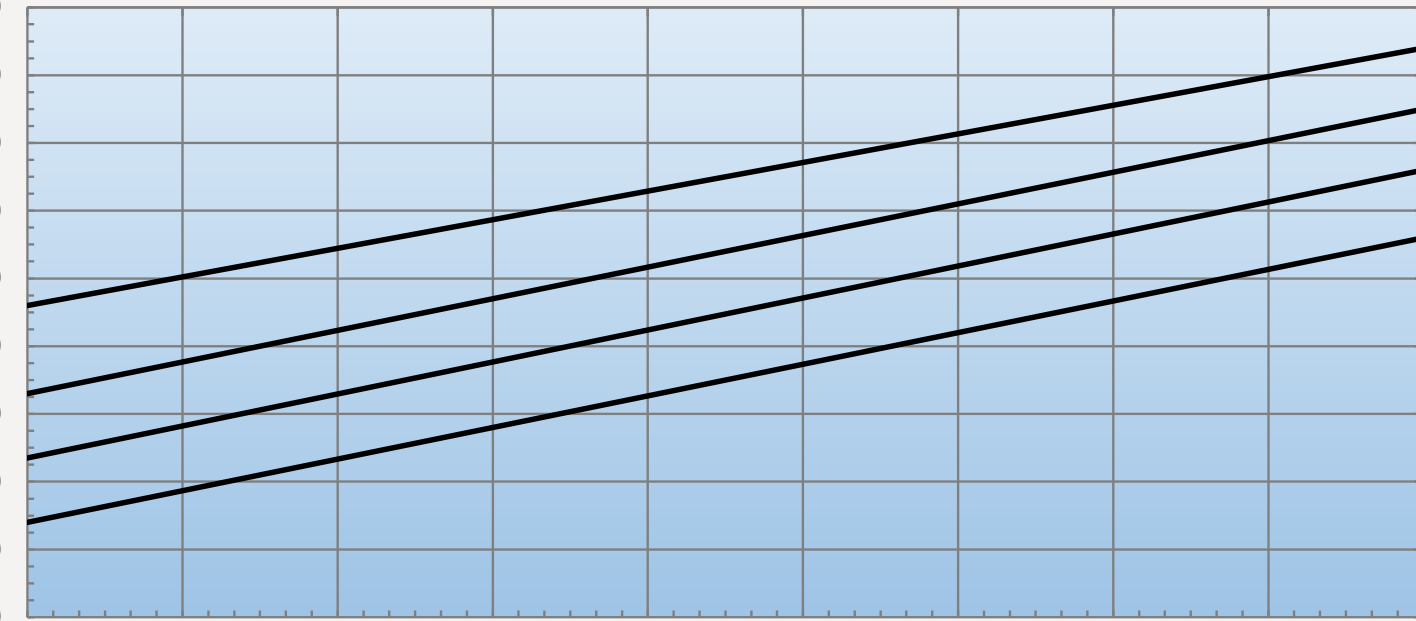

IQ5500VS 480V/60HZ CAPACITY CHART

WATTS BTU/HR

2,638 9000
2,345 8000
2,051 7000
1,758 6000
1,465 5000
1,172 4000
879 3000
586 2000
293 1000
0 0

77 83 89 95 101 107 113 119 125 131 °F
25.0 28.3 31.7 35.0 38.3 41.7 45.0 48.3 51.7 55.0 °C

RETURN AIR TEMPERATURE

AMBIENT TEMPERATURE