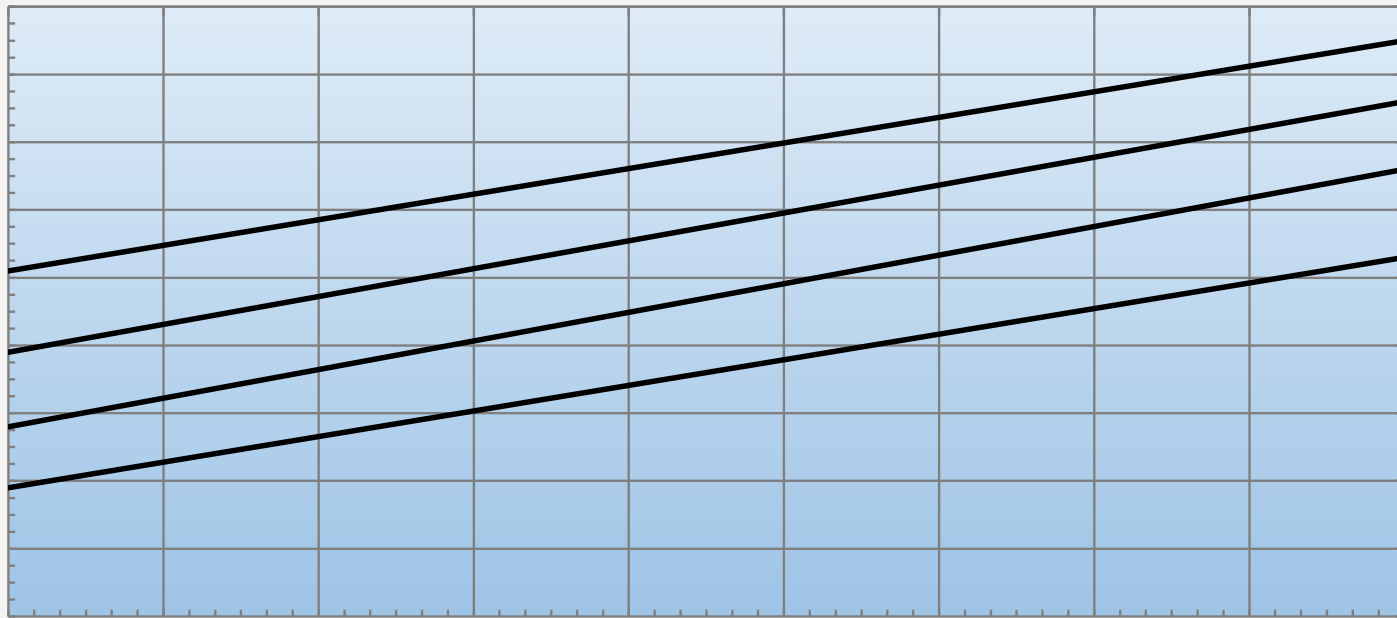

IQ6000T 220V/50HZ CAPACITY CHART

WATTS BTU/HR

2,638 9000
2,345 8000
2,051 7000
1,758 6000
1,465 5000
1,172 4000
879 3000
586 2000
293 1000
0 0

77°F/25°C
95°F/35°C
113°F/45°C
131°F/55°C

AMBIENT TEMPERATURE